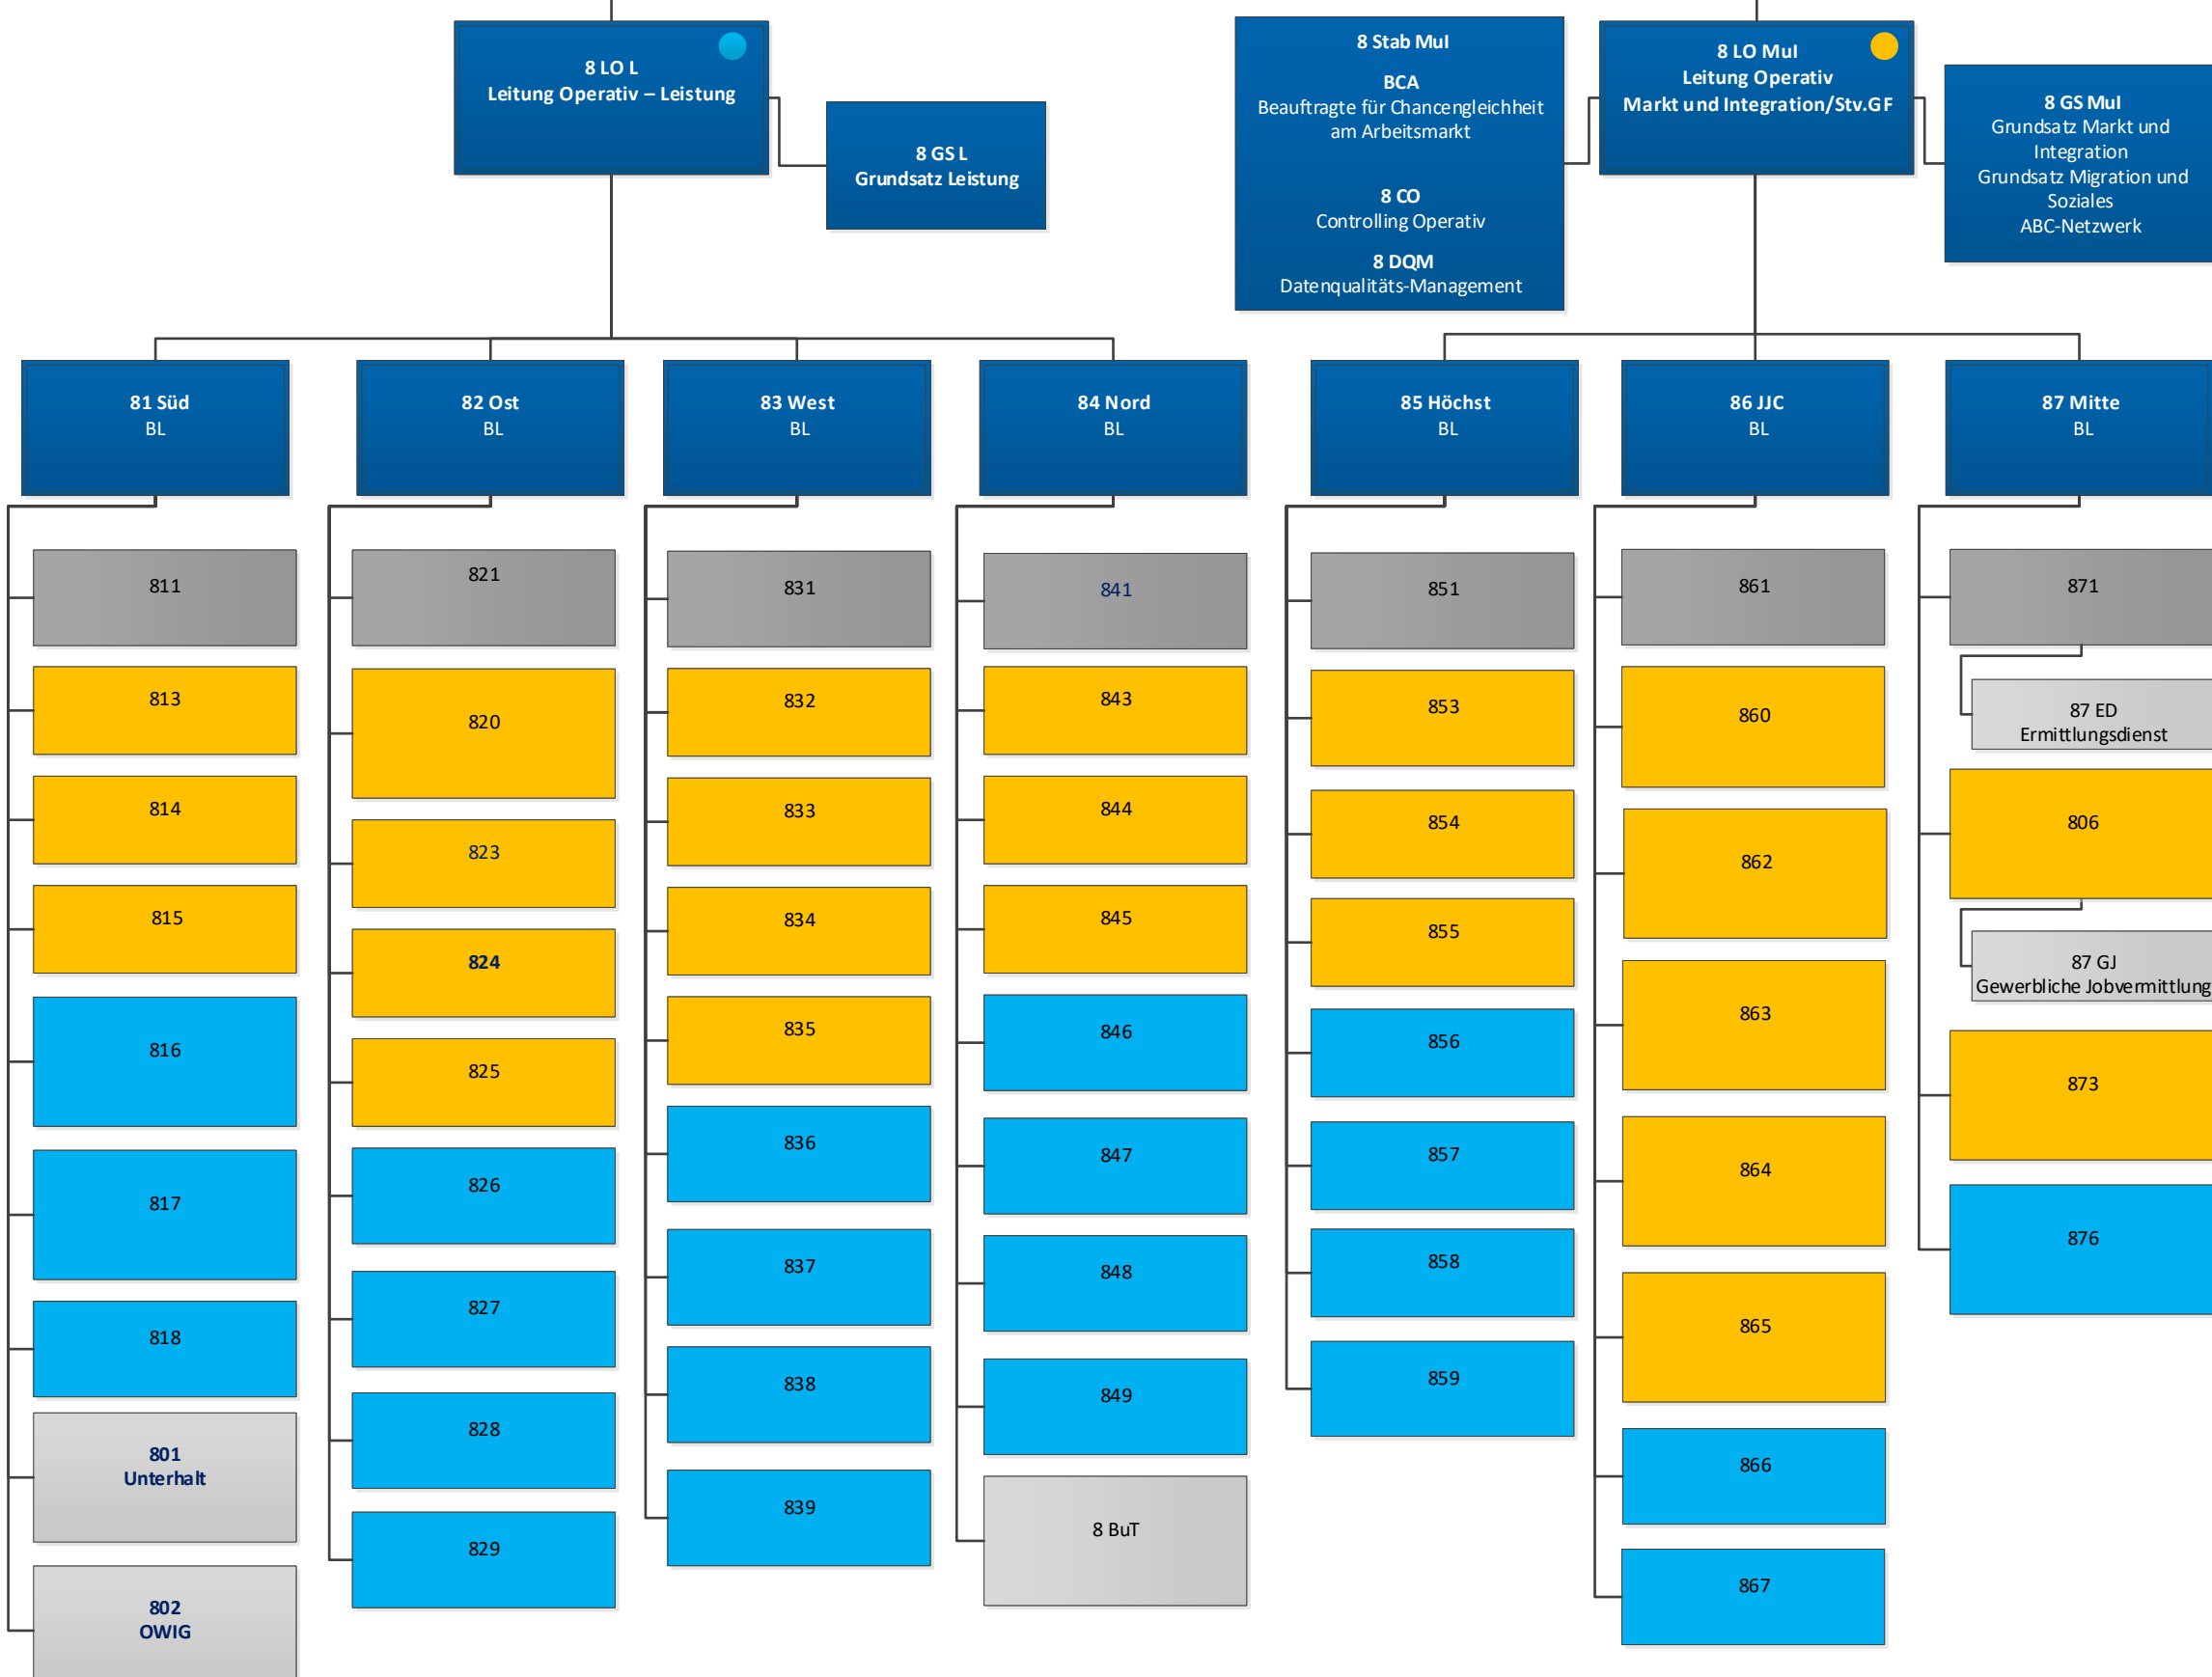

**8 GF
Geschäftsführung**

- Legende:**
- Team Markt und Integration (Mul)
 - Team Leistung
 - Team Eingangsbereich
 - Sonderteams
 - Fachaufsicht Markt und Integration (Mul)
 - Fachaufsicht Leistung